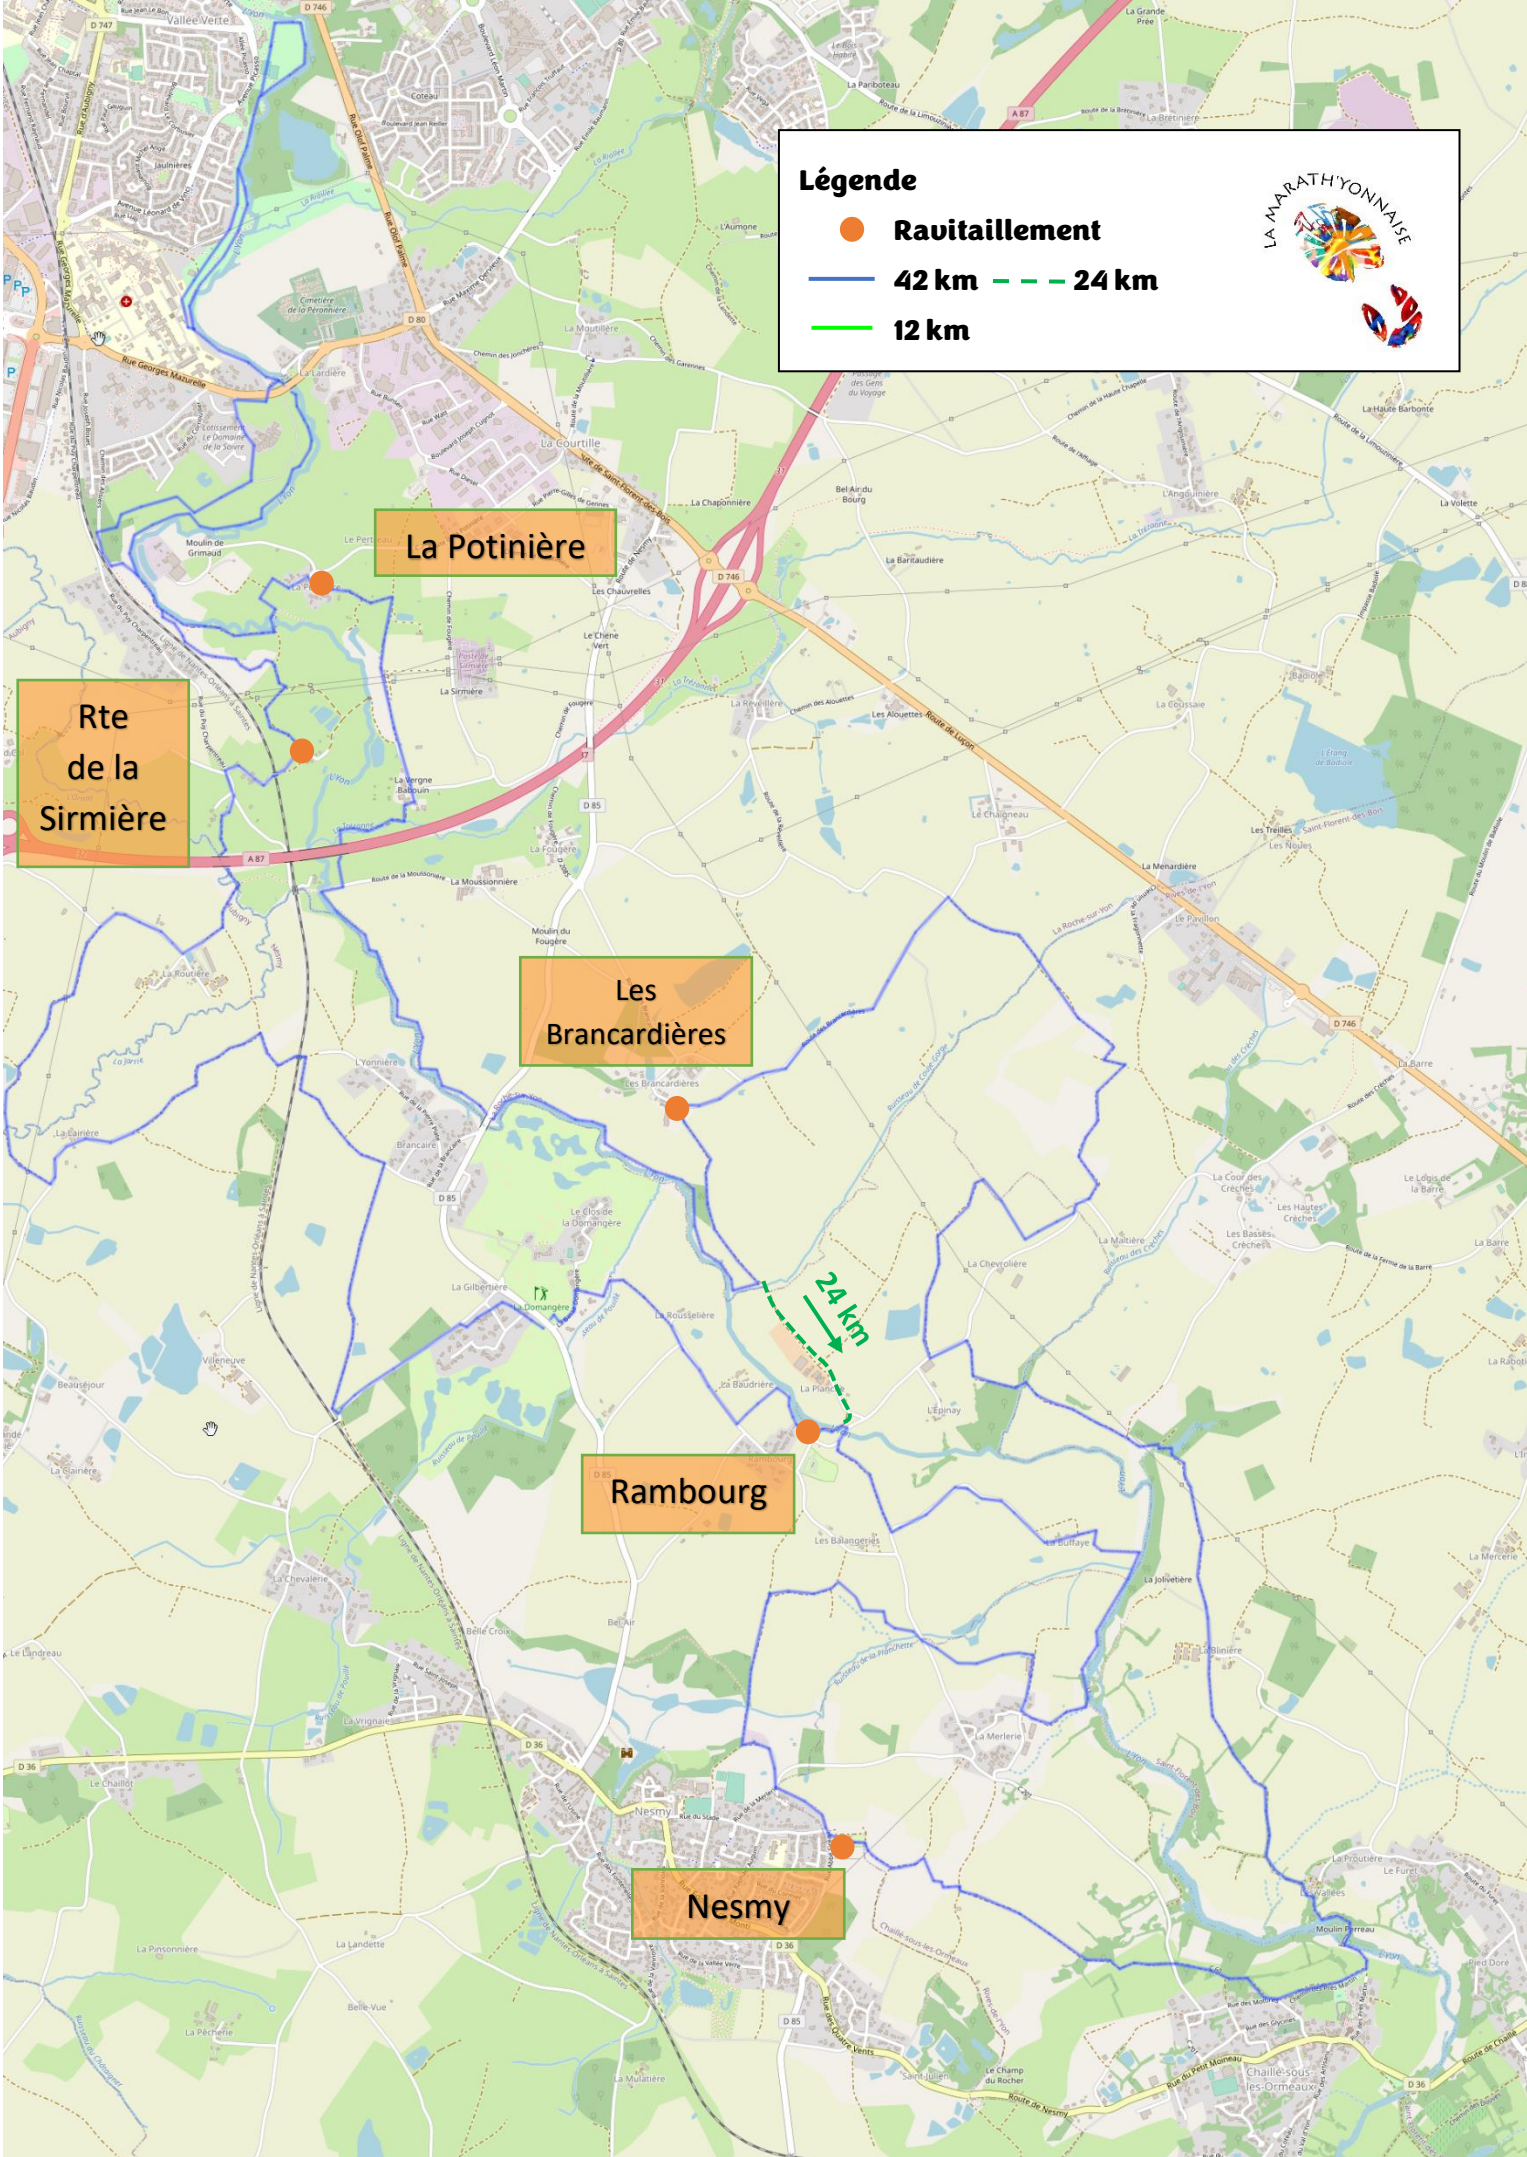

Légende

- **Ravitaillement**
- **42 km** - - - **24 km**
- **12 km**

**Rte
de la
Sirmière**

La Potinière

**Les
Brancardières**

Rambourg

Nesmy

24 km

La Potinière

Route de la Sirmière