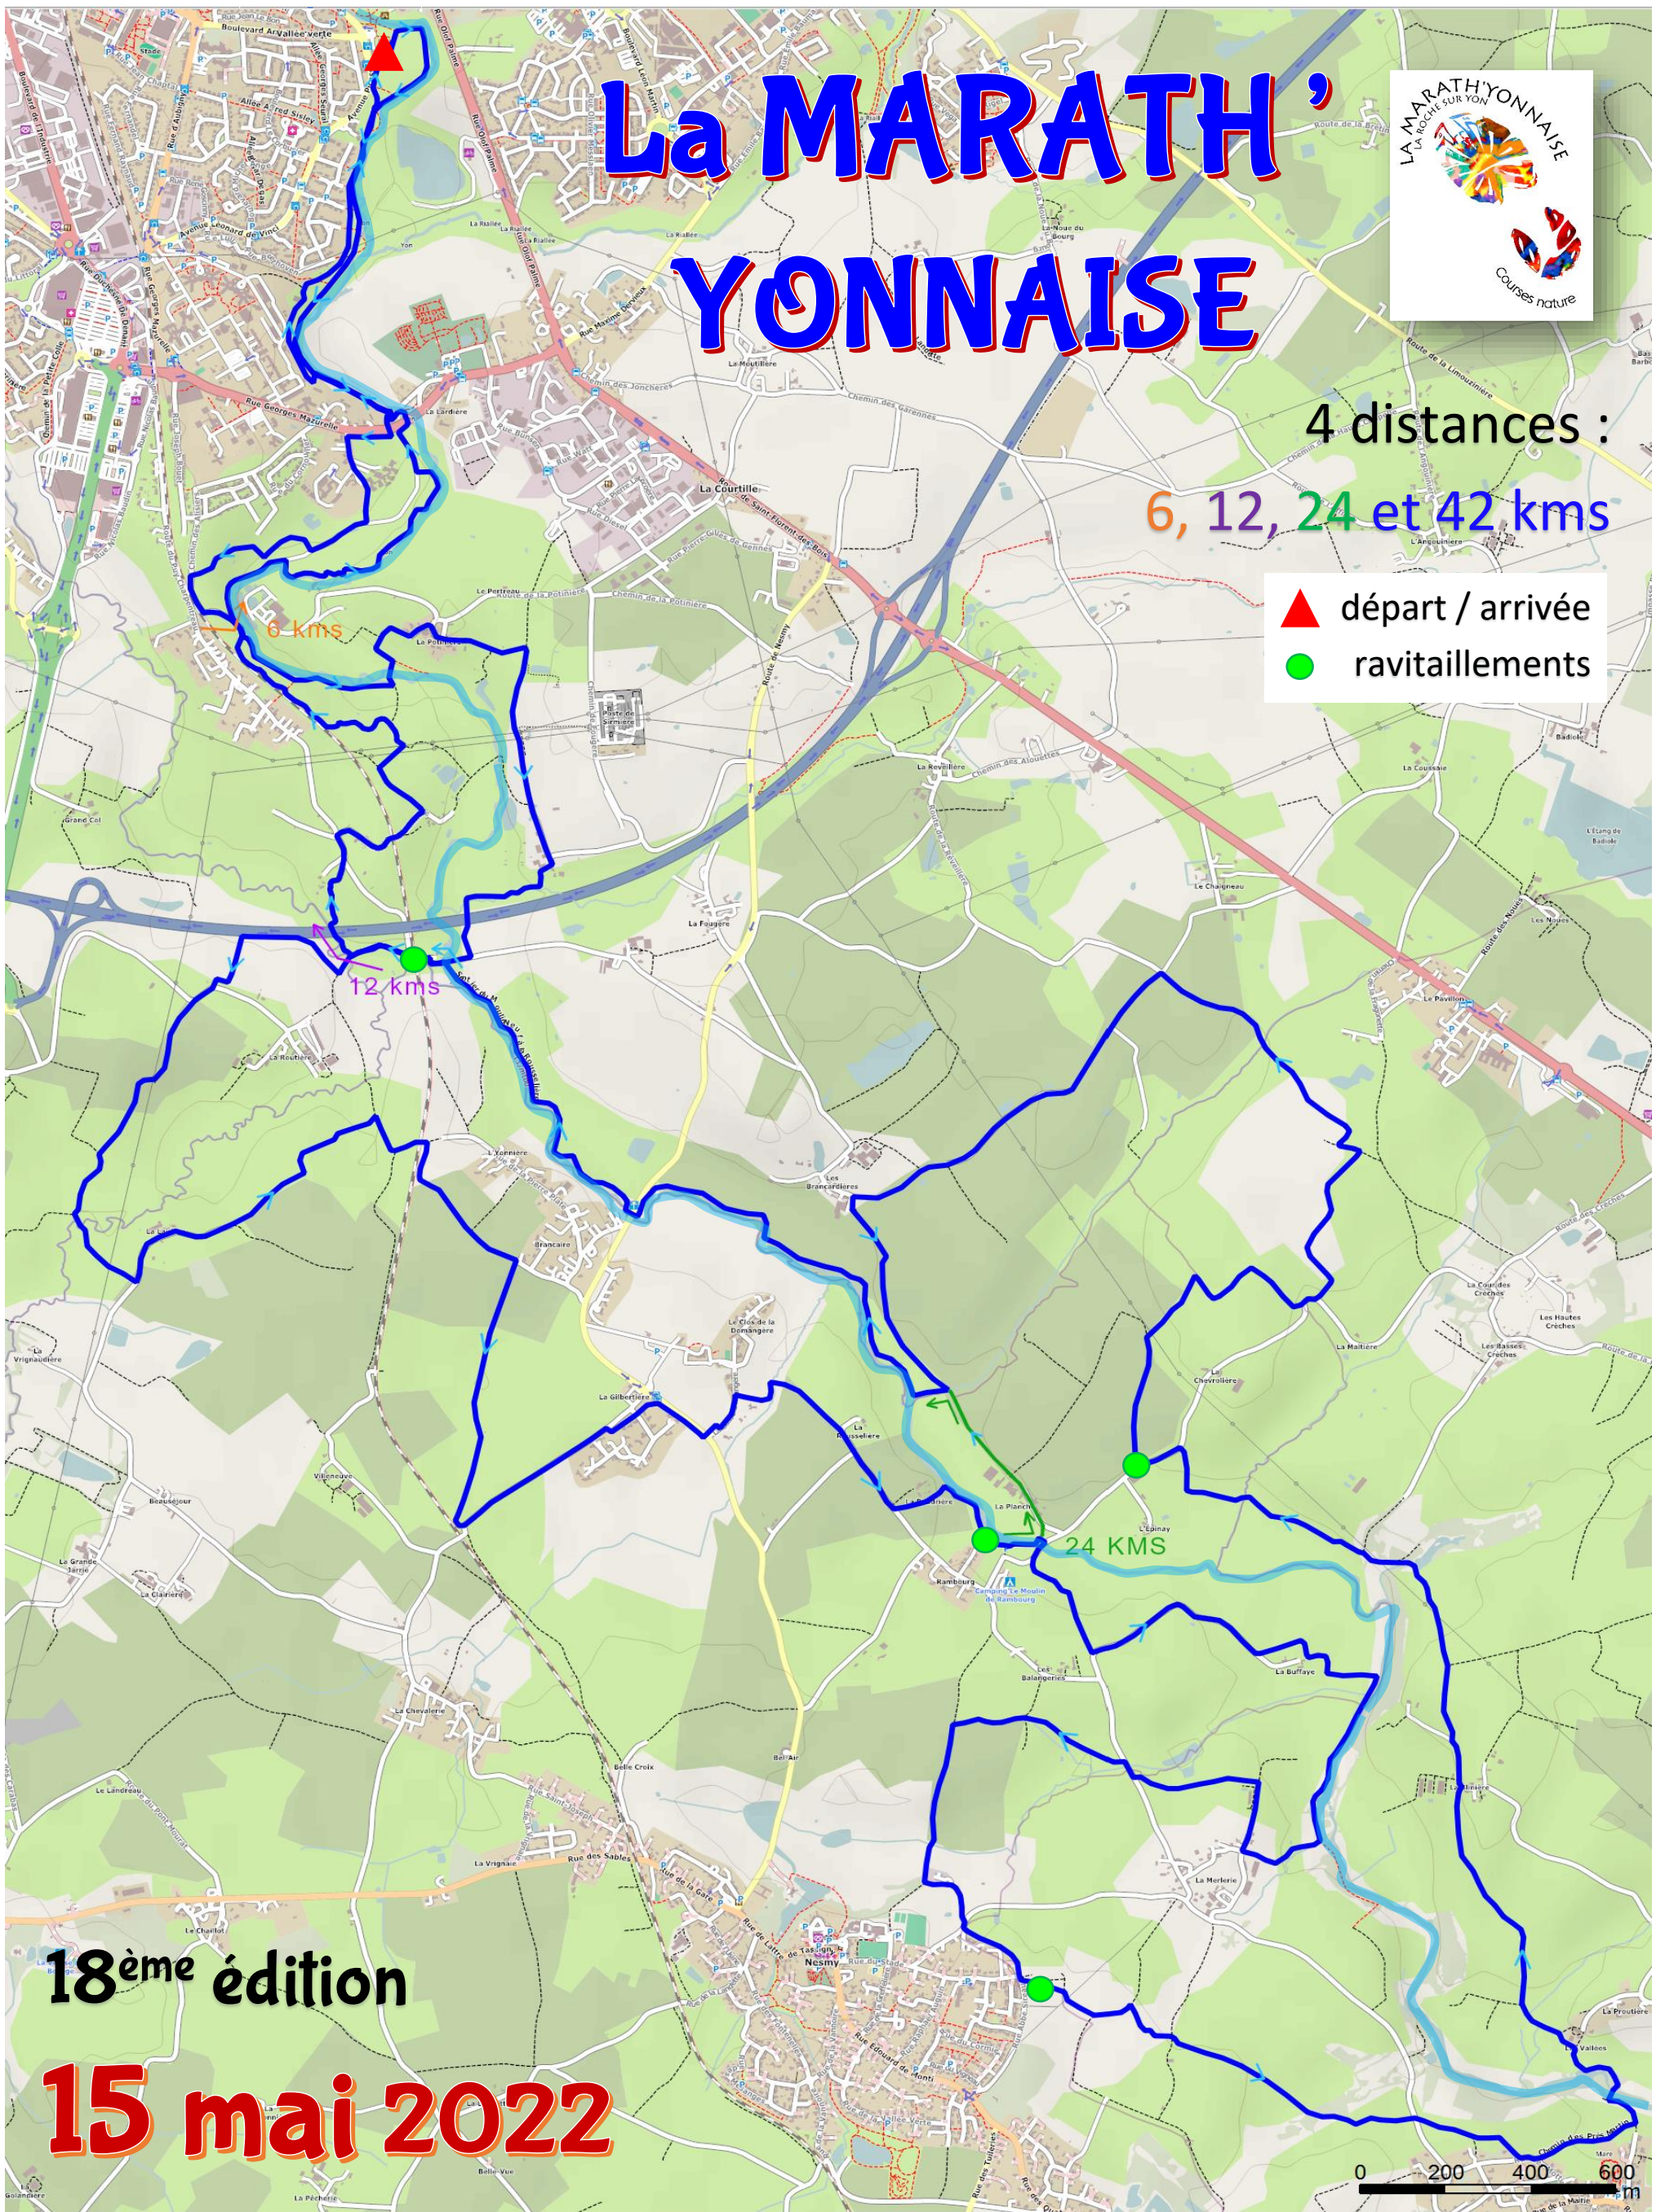

La MARATH' YONNAISE

4 distances :

6, 12, 24 et 42 kms

- ▲ départ / arrivée
- ravitaillements

18^{ème} édition

15 mai 2022

Dénivelé positif: 418 m | Dénivelé négatif: 417 m | Maximum: 70 m | Minimum: 31 m