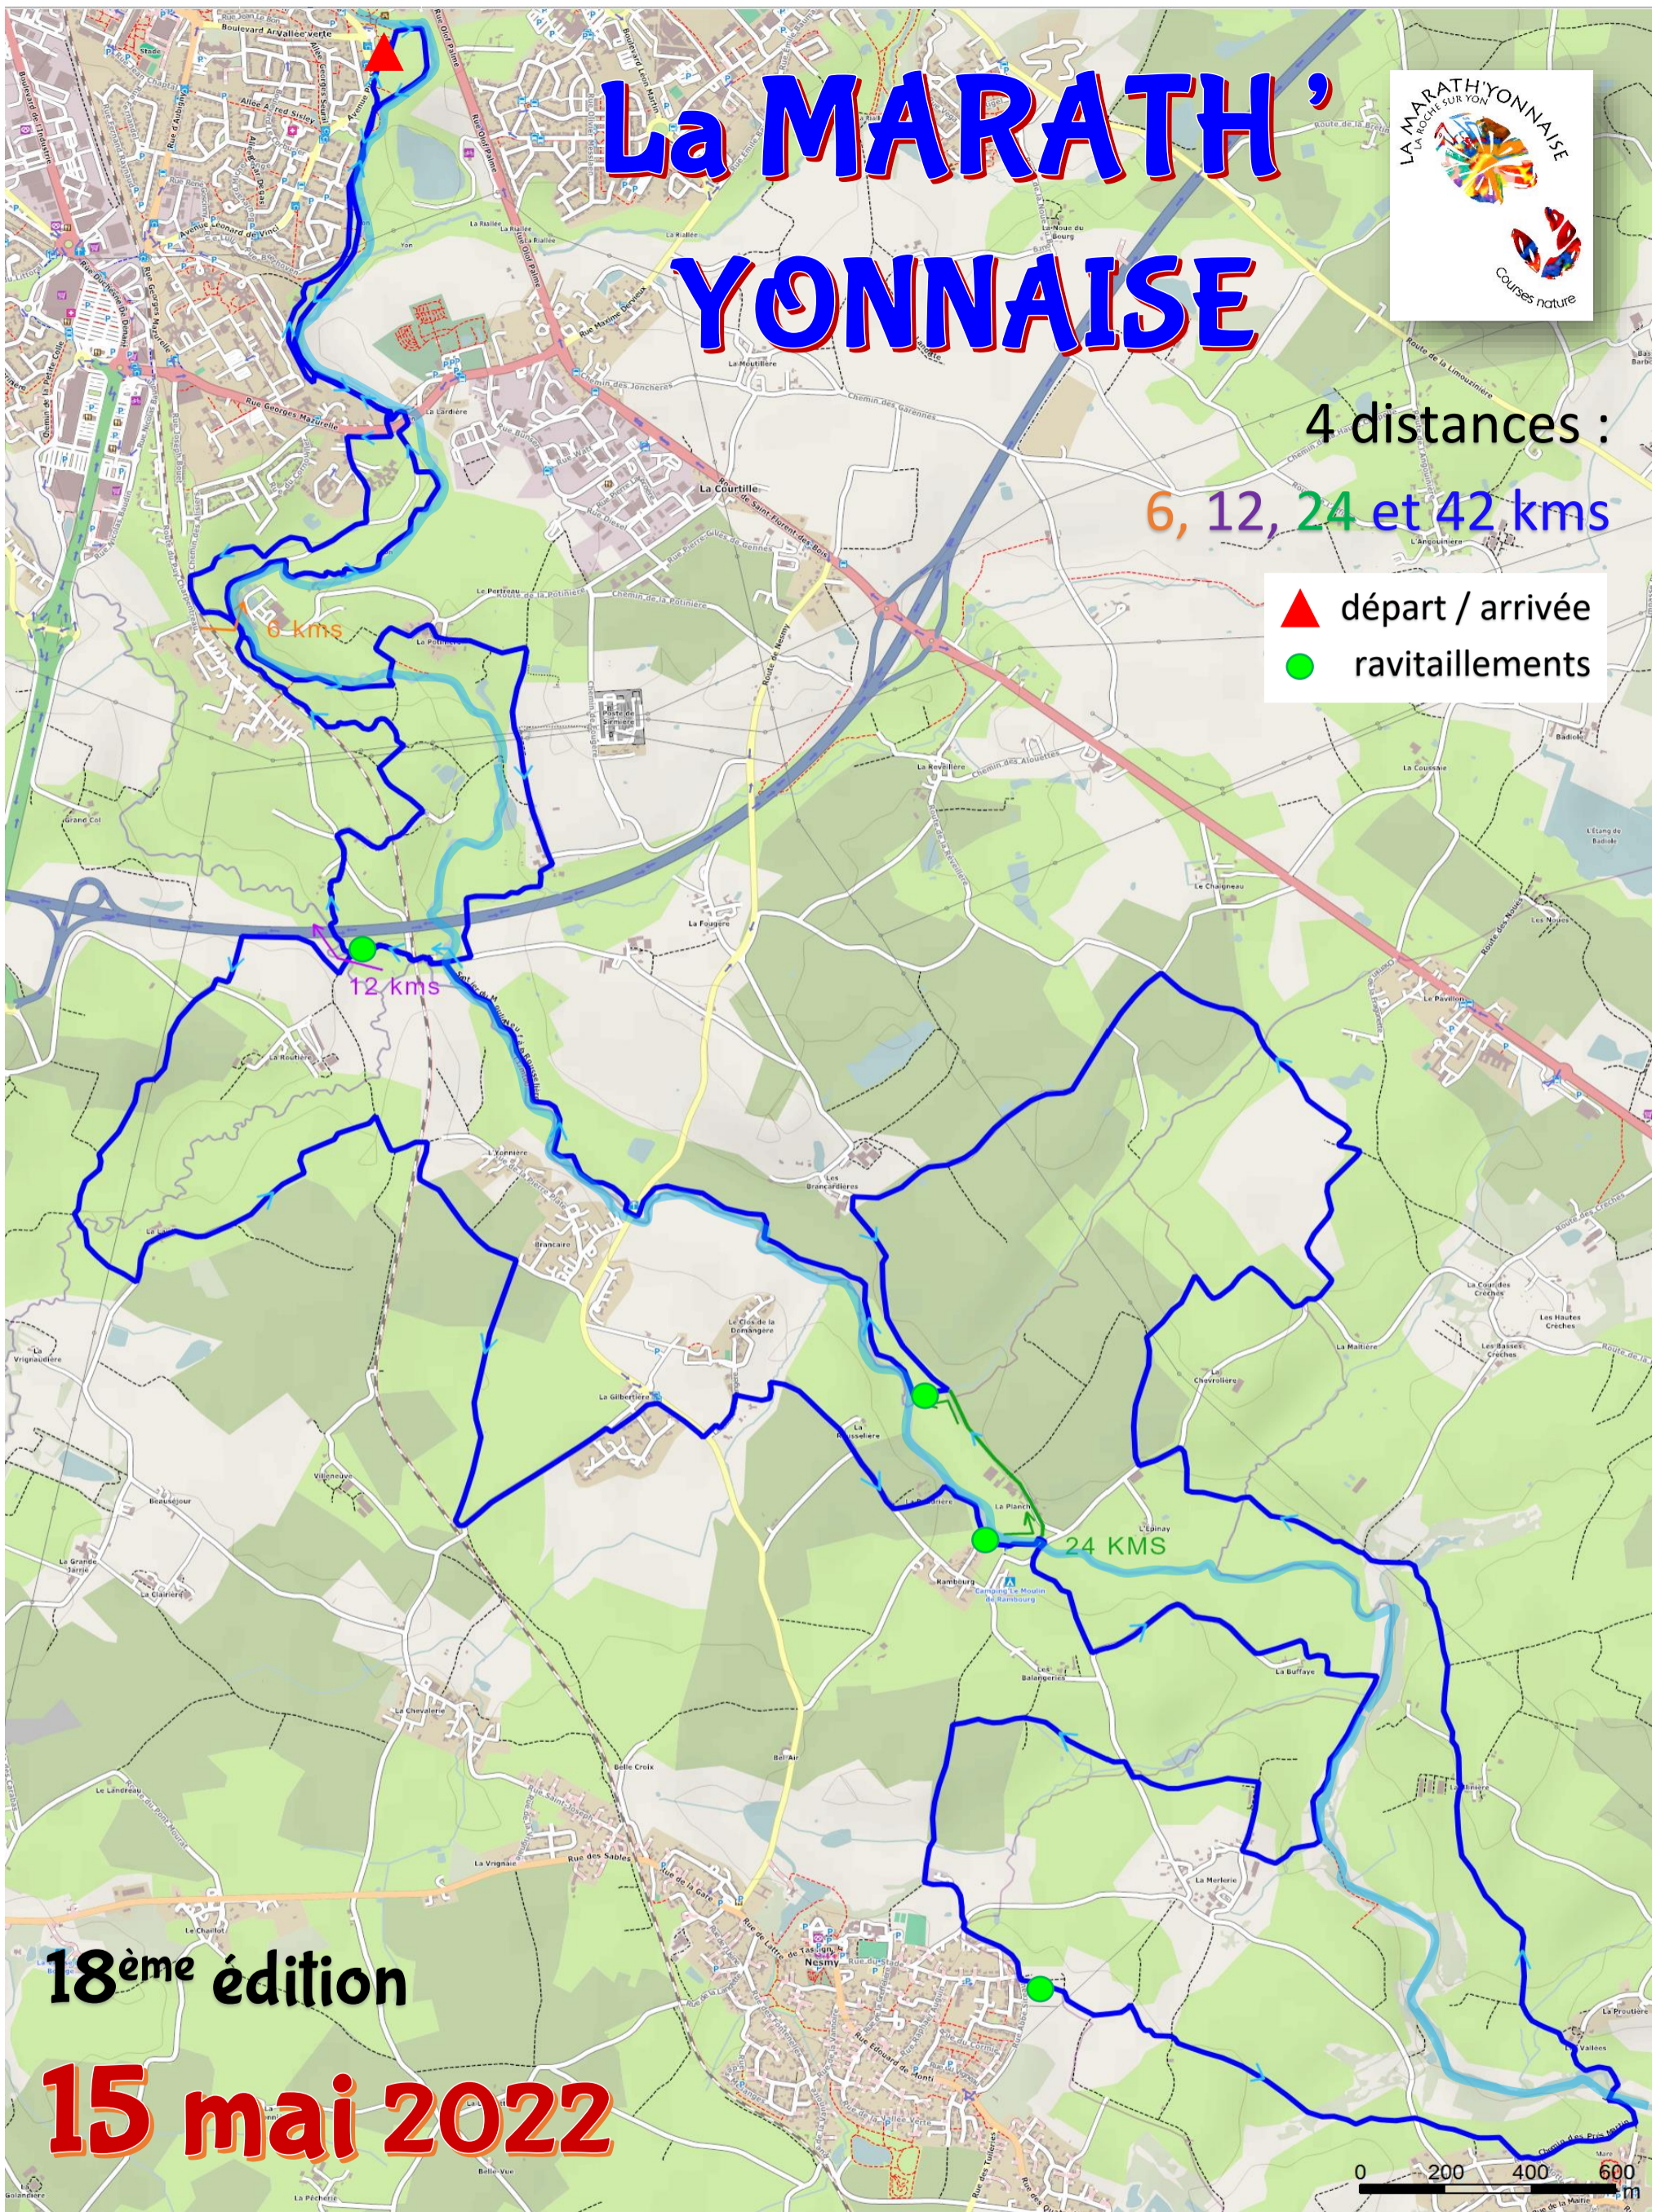

La MARATH' YONNAISE

4 distances :

6, 12, 24 et 42 kms

- ▲ départ / arrivée
- ravitaillements

18^{ème} édition

15 mai 2022

Dénivelé positif: 418 m | Dénivelé négatif: 417 m | Maximum: 70 m | Minimum: 31 m